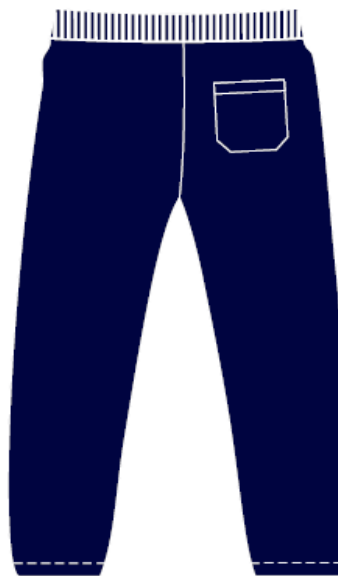

Estado do Rio Grande do Sul  
Prefeitura Municipal de Santo  
Expedito do Sul

---

ANEXO VIII

MODELO DE UNIFORMES DAS ESCOLAS

Escola Municipal Cristiano Kern

Tecido PV  
Mescla

Ribana PV  
Marinho

Mangas PV  
Marinho

Logo frente  
e costas  
Silk Marinho

Tecido Tactel Marinho

Viés PV Branco 1 cm

Estado do Rio Grande do Sul  
Prefeitura Municipal de Santo  
Expedito do Sul

---

## Escola Municipal Cristiano Kern

Tecido Tactel  
Marinho Forrada

Viés PV Branco 1 cm

Ziper Nylon  
sep Marinho

ad - 80cm  
juv - 70 cm  
inf - 60cm

Logo frente  
e costas  
Silk Branco

E.M. DE ENSINO FUNDAMENTAL  
CKERN  
RISTIANO

## Escola Municipal Criança Feliz

Tecido Tactel  
Marinho Forrada

Viés PV Branco 1 cm

Zipper Nylon  
sep Marinho

ad - 80cm  
juv - 70 cm  
inf - 60cm

Logo frente  
transfer

costas  
Silk Branco